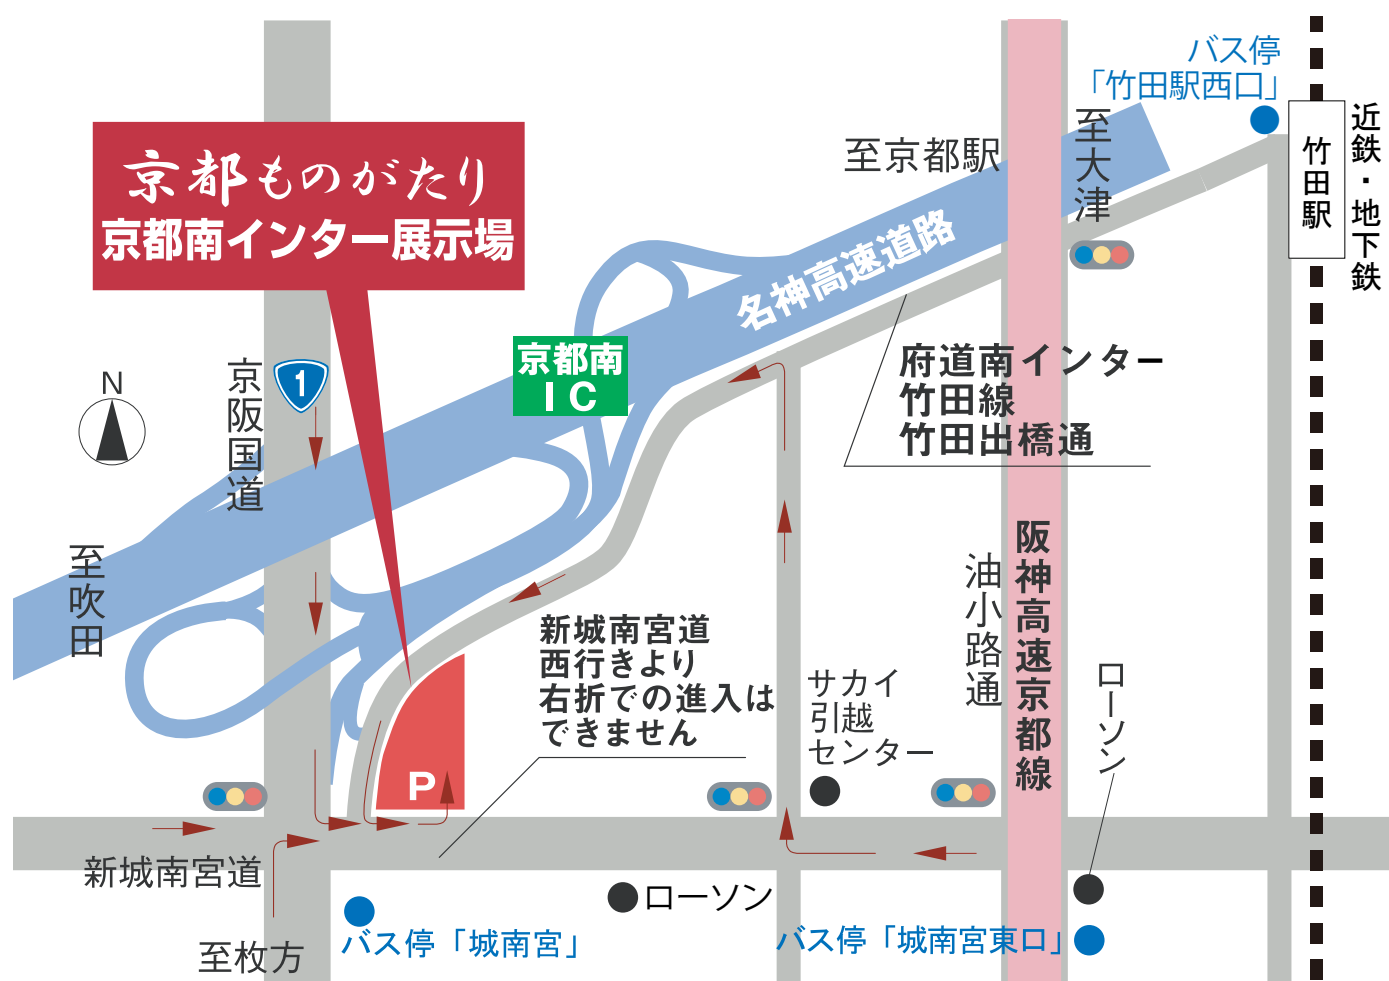

南インター展示場 現地案内図

お車でお越しの場合

7404746 * 84

- 京都方面よりアクセス……国道1号線 城南宮交差点を左折すぐ
- 大阪方面よりアクセス……名神高速 京都南IC 第2出口降りてすぐ
- 滋賀方面よりアクセス……名神高速 京都南IC 第2出口降りてすぐ

近鉄・地下鉄「竹田駅」よりお越しの場合

- 徒歩の場合……徒歩16分程度
- 市バスご利用の場合……「竹田駅西口」停より、南1・南2・南3・特南2・18号系統ご乗車の上、「城南宮東口」停下車(乗車時間6分程度)、さらに徒歩7分程度

100年住宅の  ゼロホーム  0120-033-046

京都南インター展示場 / 〒612-8449 京都市伏見区竹田西小屋ノ内町50